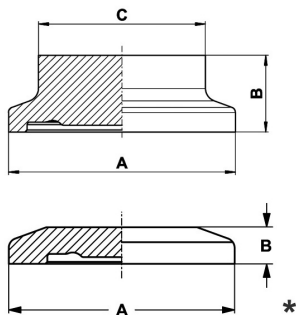

**Blind-Bundklemmstutzen
ISO**

DN	A	B	C		AISI316L-1.4404	AISI316L-1.4435		
13,5	34	11,5	25		476429	Anfrage	487229	Anfrage
17,2	34	11,5	25		476430	Anfrage	487230	Anfrage
21,3	34	11,5	25		476431	Anfrage	487231	Anfrage
26,9	50,5	11,5	42		476432	Anfrage	487232	Anfrage
33,7	50,5	11,5	42		476433	Anfrage	487233	Anfrage
42,2	64	11,5	54		476434	Anfrage	487234	Anfrage
48,3	64	11,5	54		476435	Anfrage	487235	Anfrage
60,3	91	13,5	78		476436	Anfrage	487236	Anfrage
76,1	106	13,5	93		476437	Anfrage	487237	Anfrage
88,9	119	13,5	104		476438	Anfrage	487238	Anfrage
114,3 *	130	13,5	-				487239	Anfrage
139,7 *	155	12,5	-				487241	Anfrage
168,3 *	183	12,5	-				487242	Anfrage
219,1 *	233,5	12,5	-				487244	Anfrage

* Ähnlich DIN 11853-3

Blind-Bundklemmstutzen DIN 11853-3 und DIN 11864-3 haben die gleichen Maße.