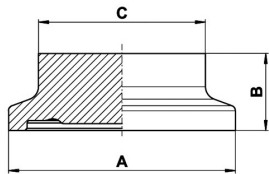

Aseptik-/Hygiene-Klemmverbindung DIN 11853-3 + DIN 11864-3

Art.Nr.	EUR	Art.Nr.	EUR
---------	-----	---------	-----

**Blind-Bundklemmstutzen
DIN**

DN	A	B	C		AISI316L-1.4404	AISI316L-1.4435		
10	34	11,5	25		476330	Anfrage	487030	Anfrage
15	34	11,5	25		476331	Anfrage	487031	Anfrage
20	50,5	11,5	42		476332	Anfrage	487032	Anfrage
25	50,5	11,5	42		476333	Anfrage	487033	Anfrage
32	50,5	11,5	42		476334	Anfrage	487034	Anfrage
40	64	11,5	54		476335	Anfrage	487035	Anfrage
50	77,5	13,5	62		476336	Anfrage	487036	Anfrage
65	91	13,5	78		476337	Anfrage	487037	Anfrage
80	106	13,5	93		476338	Anfrage	487038	Anfrage
100	130	13,5	115		476339	Anfrage	487039	Anfrage
125 *	155	12,5	-				487041	Anfrage
150 *	183	12,5	-				487042	Anfrage
200 *	233,5	12,5	-				487044	Anfrage
250 *	268	12,5	-				487046	Anfrage
300 *	319	12,5	-				487048	Anfrage

* Ähnlich DIN 11853-3

Blind-Bundklemmstutzen DIN 11853-3 und DIN 11864-3 haben die gleichen Maße.

**Blind-Bundklemmstutzen
ASME**

DN	A	B	C		AISI316L-1.4404	AISI316L-1.4435		
0,5"	34	11,5	25		497001	Anfrage	487101	Anfrage
0,75"	34	11,5	25		497002	Anfrage	487102	Anfrage
1"	50,5	11,5	42		497003	Anfrage	487103	Anfrage
1,5"	64	11,5	54		497004	Anfrage	487104	Anfrage
2"	77,5	13,5	62		497005	Anfrage	487105	Anfrage
2,5"	91	13,5	78		497006	Anfrage	487106	Anfrage
3"	106	13,5	93		497007	Anfrage	487107	Anfrage
4"	130	13,5	115		497008	Anfrage	487108	Anfrage