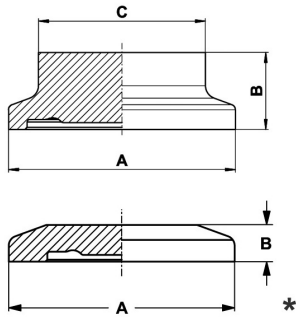

Aseptik-/Hygiene-Klemmverbindung DIN 11853-3 + DIN 11864-3

Art.Nr.	EUR	Art.Nr.	EUR
---------	-----	---------	-----

**Blind-Bundklemmstutzen
DIN**

DN	A	B	C		AISI316L-1.4404	AISI316L-1.4435		
10	34	11,5	25		476330	Anfrage	487030	Anfrage
15	34	11,5	25		476331	Anfrage	487031	Anfrage
20	50,5	11,5	42		476332	Anfrage	487032	Anfrage
25	50,5	11,5	42		476333	Anfrage	487033	Anfrage
32	50,5	11,5	42		476334	Anfrage	487034	Anfrage
40	64	11,5	54		476335	Anfrage	487035	Anfrage
50	77,5	13,5	62		476336	Anfrage	487036	Anfrage
65	91	13,5	78		476337	Anfrage	487037	Anfrage
80	106	13,5	93		476338	Anfrage	487038	Anfrage
100	130	13,5	115		476339	Anfrage	487039	Anfrage
125 *	155	12,5	-				487041	Anfrage
150 *	183	12,5	-				487042	Anfrage
200 *	233,5	12,5	-				487044	Anfrage
250 *	268	12,5	-				487046	Anfrage
300 *	319	12,5	-				487048	Anfrage

* Ähnlich DIN 11853-3

Blind-Bundklemmstutzen DIN 11853-3 und DIN 11864-3 haben die gleichen Maße.

**Blind-Bundklemmstutzen
ASME**

DN	A	B	C		AISI316L-1.4404	AISI316L-1.4435		
0,5"	34	11,5	25		497001	Anfrage	487101	Anfrage
0,75"	34	11,5	25		497002	Anfrage	487102	Anfrage
1"	50,5	11,5	42		497003	Anfrage	487103	Anfrage
1,5"	64	11,5	54		497004	Anfrage	487104	Anfrage
2"	77,5	13,5	62		497005	Anfrage	487105	Anfrage
2,5"	91	13,5	78		497006	Anfrage	487106	Anfrage
3"	106	13,5	93		497007	Anfrage	487107	Anfrage
4"	130	13,5	115		497008	Anfrage	487108	Anfrage